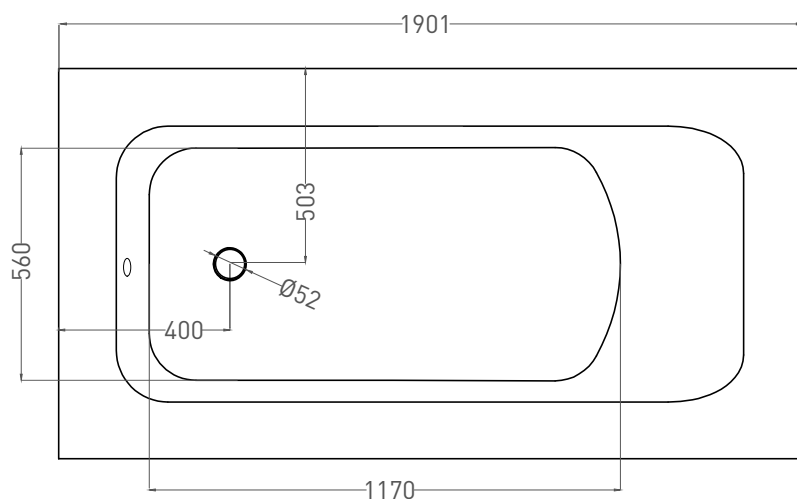

ORLANDA PLUS 190x100

ВАННА ВСТРАИВАЕМАЯ 102024M

Дизайн: Salini SRL

salini
L'ANIMA DELL'ACQUA

Размеры: 1901 x 1006 x 590 / 610 мм

Вес нетто / брутто: 80 / 131 кг

Объём до перелива: 302 л

Глубина до перелива: 350 мм

Материал: S-Stone

Покрытие: матовое

Цвет: RAL / белый

Комплектация: ванна, регулируемые ножки до 2 см

Требуемый смеситель: настенный / напольный

Гарантия: 10 лет

Производство: Италия / Россия

Salini SRL

20122 Italia, Milano, Largo Ildefonso Schuster, 1

info@salini-srl.com

www.salini-srl.com

© Salini SRL - All rights reserved

Все права защищены. Несанкционированное копирование, публикация, полное или частичное воспроизведение запрещены.