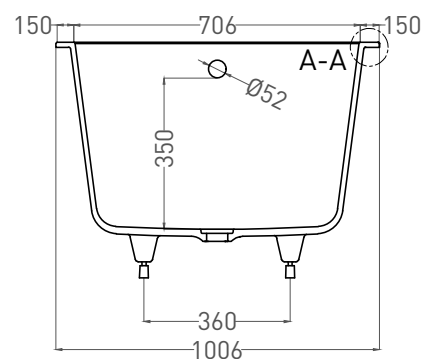

ORLANDA PLUS 190x100

ВАННА ВСТРАИВАЕМАЯ 102024M

Дизайн: Salini SRL

salini
L'ANIMA DELL'ACQUA

Размеры: 1901 x 1006 x 590 / 610 мм

Вес нетто / брутто: 80 / 131 кг

Объём до перелива: 302 л

Глубина до перелива: 350 мм

Материал: S-Stone

Покрытие: матовое

Цвет: RAL / белый

Комплектация: ванна, регулируемые ножки до 2 см

Требуемый смеситель: настенный / напольный

Гарантия: 10 лет

Производство: Италия / Россия

Salini SRL

20122 Italia, Milano, Largo Ildefonso Schuster, 1

info@salini-srl.com

www.salini-srl.com

© Salini SRL - All rights reserved

Все права защищены. Несанкционированное копирование, публикация, полное или частичное воспроизведение запрещены.