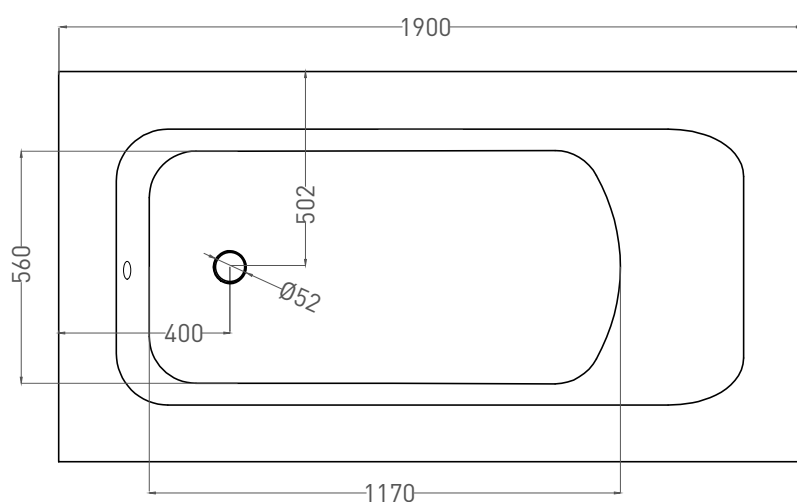

ORLANDA PLUS 190x100

ВАННА ВСТРАИВАЕМАЯ 102014G / 102014M

Дизайн: Salini SRL

salini
L'ANIMA DELL'ACQUA

Размеры: 1900 x 1004 x 590 / 610 мм

Вес нетто / брутто: 102 / 153 кг, 108 / 159 кг

Объём до перелива: 302 л

Глубина до перелива: 380 мм

Материал: S-Sense

Покрытие: глянцевое / матовое

Цвет: RAL / белый

Комплектация: ванна, регулируемые ножки до 2 см

Требуемый смеситель: настенный / напольный

Гарантия: 10 лет

Производство: Италия / Россия

ORLANDA PLUS 190x100

ВАННА ВСТРАИВАЕМАЯ 102024M

Дизайн: Salini SRL

salini
L'ANIMA DELL'ACQUA

Размеры: 1901 x 1006 x 590 / 610 мм

Вес нетто / брутто: 80 / 131 кг

Объём до перелива: 302 л

Глубина до перелива: 350 мм