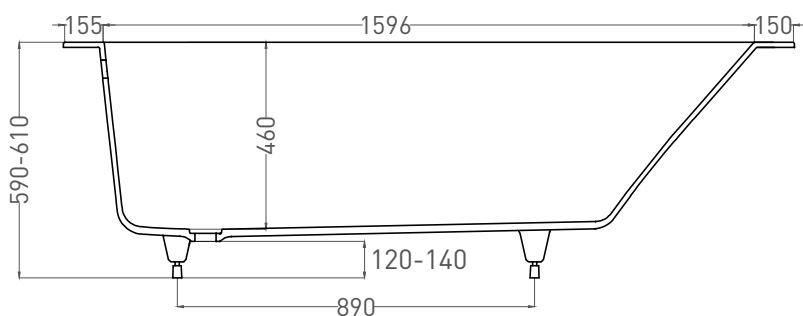

ORLANDA PLUS 190x100

ВАННА ВСТРАИВАЕМАЯ 102024M

Дизайн: Salini SRL

salini
L'ANIMA DELL'ACQUA

Размеры: 1901 x 1006 x 590 / 610 мм

Вес нетто / брутто: 80 / 131 кг

Объём до перелива: 302 л

Глубина до перелива: 350 мм

Материал: S-Stone

Покрытие: матовое

Цвет: RAL / белый

Комплектация: ванна, регулируемые ножки до 2 см

Требуемый смеситель: настенный / напольный

Гарантия: 10 лет

Производство: Италия / Россия

Salini SRL

20122 Italia, Milano, Largo Ildefonso Schuster, 1

info@salini-srl.com

www.salini-srl.com

© Salini SRL - All rights reserved

Все права защищены. Несанкционированное копирование, публикация, полное или частичное воспроизведение запрещены.