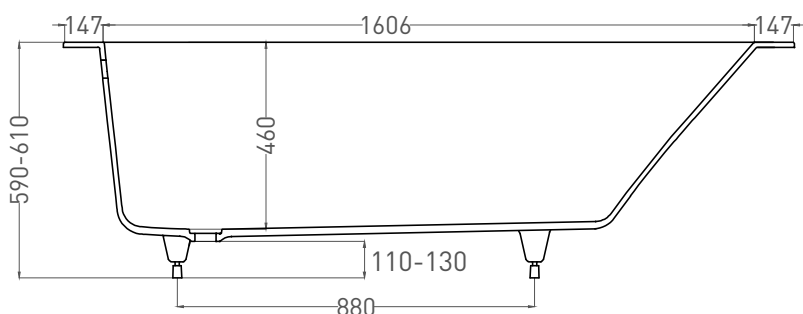

ORLANDA PLUS 190x100

ВАННА ВСТРАИВАЕМАЯ 102014G / 102014M

Дизайн: Salini SRL

salini
L'ANIMA DELL'ACQUA

Размеры: 1900 x 1004 x 590 / 610 мм

Вес нетто / брутто: 102 / 153 кг, 108 / 159 кг

Объём до перелива: 302 л

Глубина до перелива: 380 мм

Материал: S-Sense

Покрытие: глянцевое / матовое

Цвет: RAL / белый

Комплектация: ванна, регулируемые ножки до 2 см

Требуемый смеситель: настенный / напольный

Гарантия: 10 лет

Производство: Италия / Россия

ORLANDA PLUS 190x100

ВАННА ВСТРАИВАЕМАЯ 102024M

Дизайн: Salini SRL

salini
L'ANIMA DELL'ACQUA

Размеры: 1901 x 1006 x 590 / 610 мм

Вес нетто / брутто: 80 / 131 кг

Объём до перелива: 302 л

Глубина до перелива: 350 мм