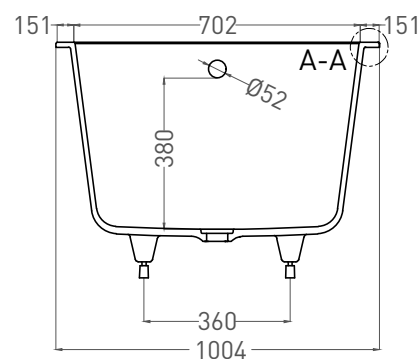

ORLANDA PLUS 190x100

ВАННА ВСТРАИВАЕМАЯ 102014G / 102014M

Дизайн: Salini SRL

salini
L'ANIMA DELL'ACQUA

Размеры: 1900 x 1004 x 590 / 610 мм

Вес нетто / брутто: 102 / 153 кг, 108 / 159 кг

Объём до перелива: 302 л

Глубина до перелива: 380 мм

Материал: S-Sense

Покрытие: глянцевое / матовое

Цвет: RAL / белый

Комплектация: ванна, регулируемые ножки до 2 см

Требуемый смеситель: настенный / напольный

Гарантия: 10 лет

Производство: Италия / Россия

ORLANDA PLUS 190x100

ВАННА ВСТРАИВАЕМАЯ 102024M

Дизайн: Salini SRL

salini
L'ANIMA DELL'ACQUA

Размеры: 1901 x 1006 x 590 / 610 мм

Вес нетто / брутто: 80 / 131 кг

Объём до перелива: 302 л

Глубина до перелива: 350 мм